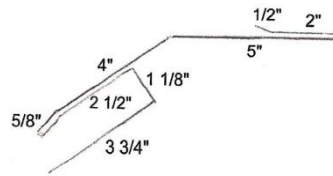

24" Valley

36" Valley*

Hip Trim

Hip Trim Flat

SW Flashing

EW Flashing

EW Flashing Flat

Narrow OHDT

OHDT

Sliding Door Jamb

R Track Cover

S Track Cover

SNAPLOCK TRIM PROFILES

All trims standard 10'3" length
 * Available in 2' increments from 10' to 16'

S. S. Drip Edge (Option 1)

S. S. Drip Edge (Option 2)

S. S. Ridge and Vented J

S. S. Rake*

S. S. Hip Trim

S. S. SW Flashing

S. S. EW Flashing

S. S. 20" Valley*

S.S Upper Gambrel

S. S. Lower Gambrel