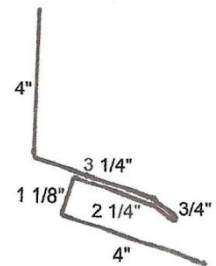

24" Valley

36" Valley*

Hip Trim

Hip Trim Flat

SW Flashing

EW Flashing

EW Flashing Flat

Narrow OHDT

OHDT

Sliding Door Jamb

R Track Cover

S Track Cover

SNAPLOCK TRIM PROFILES

All trims standard 10'3" length
 * Available in 2' increments from 10' to 16'

S. S. Drip Edge (Option 1)

S. S. Drip Edge (Option 2)

S. S. Ridge and Vented J

S. S. Rake*

S. S. Hip Trim

S. S. SW Flashing

S. S. EW Flashing

S. S. 20" Valley*

S.S Upper Gambrel

S. S. Lower Gambrel