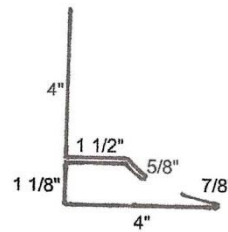

24" Valley

36" Valley*

Hip Trim

Hip Trim Flat

SW Flashing

EW Flashing

EW Flashing Flat

Narrow OHDT

OHDT

Sliding Door Jamb

R Track Cover

S Track Cover

SNAPLOCK TRIM PROFILES

All trims standard 10'3" length
 * Available in 2' increments from 10' to 16'

S. S. Drip Edge (Option 1)

S. S. Drip Edge (Option 2)

S. S. Ridge and Vented J

S. S. Rake*

S. S. Hip Trim

S. S. SW Flashing

S. S. EW Flashing

S. S. 20" Valley*

S.S Upper Gambrel

S. S. Lower Gambrel