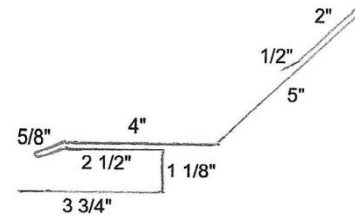

OHDT

Sliding Door Jamb

R Track Cover

S Track Cover

SNAPLOCK TRIM PROFILES

All trims standard 10'3" length
 * Available in 2' increments from 10' to 16'

S. S. Drip Edge (Option 1)

S. S. Drip Edge (Option 2)

S. S. Ridge and Vented J

S. S. Rake*

S. S. Hip Trim

S. S. SW Flashing

S. S. EW Flashing

S. S. 20" Valley*

S.S Upper Gambrel

S. S. Lower Gambrel