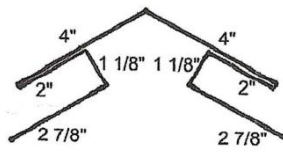

24" Valley

36" Valley*

Hip Trim

Hip Trim Flat

SW Flashing

EW Flashing

EW Flashing Flat

Narrow OHDT

OHDT

Sliding Door Jamb

R Track Cover

S Track Cover

SNAPLOCK TRIM PROFILES

All trims standard 10'3" length
 * Available in 2' increments from 10' to 16'

S. S. Drip Edge (Option 1)

S. S. Drip Edge (Option 2)

S. S. Ridge and Vented J

S. S. Rake*

S. S. Hip Trim

S. S. SW Flashing

S. S. EW Flashing

S. S. 20" Valley*

S.S Upper Gambrel

S. S. Lower Gambrel