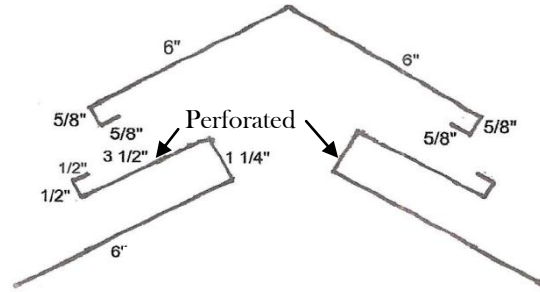

24" Valley

36" Valley*

Hip Trim

Hip Trim Flat

SW Flashing

EW Flashing

EW Flashing Flat

Narrow OHDT

OHDT

Sliding Door Jamb

R Track Cover

S Track Cover

SNAPLOCK TRIM PROFILES

All trims standard 10'3" length
 * Available in 2' increments from 10' to 16'

S. S. Drip Edge (Option 1)

S. S. Drip Edge (Option 2)

S. S. Ridge and Vented J

S. S. Rake*

S. S. Hip Trim

S. S. SW Flashing

S. S. EW Flashing

S. S. 20" Valley*

S.S Upper Gambrel

S. S. Lower Gambrel