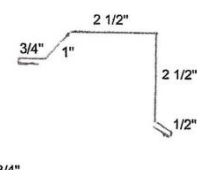

Square Base

L-4

L-6

L-8

3X4 Eave

3X5.5 Eave

1.5 Gutter Apron

2.5 Gutter Apron

Mini Residential Rake*

4" Inside Corner*

5" Inside Corner*

6" Inside Corner*

H Channel

(20") Wide Ridge

(13.5") Ridge*

(10.5") Mini Ridge

OHDT

Sliding Door Jamb

R Track Cover

S Track Cover

SNAPLOCK TRIM PROFILES

All trims standard 10'3" length
 * Available in 2' increments from 10' to 16'

S. S. Drip Edge (Option 1)

S. S. Drip Edge (Option 2)