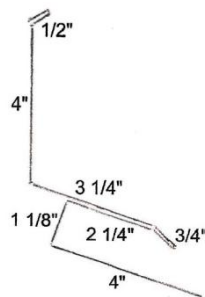

S. S. Chimney Lower