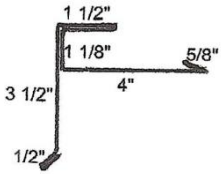

24" Valley

36" Valley*

Hip Trim

Hip Trim Flat

SW Flashing

EW Flashing

EW Flashing Flat

Narrow OHDT

OHDT

Sliding Door Jamb

R Track Cover

S Track Cover

SNAPLOCK TRIM PROFILES

All trims standard 10'3" length
 * Available in 2' increments from 10' to 16'

S. S. Drip Edge (Option 1)

S. S. Drip Edge (Option 2)

S. S. Ridge and Vented J

S. S. Rake*

S. S. Hip Trim

S. S. SW Flashing

S. S. EW Flashing

S. S. 20" Valley*

S.S Upper Gambrel

S. S. Lower Gambrel