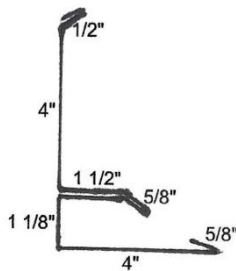

S. S. Chimney SW